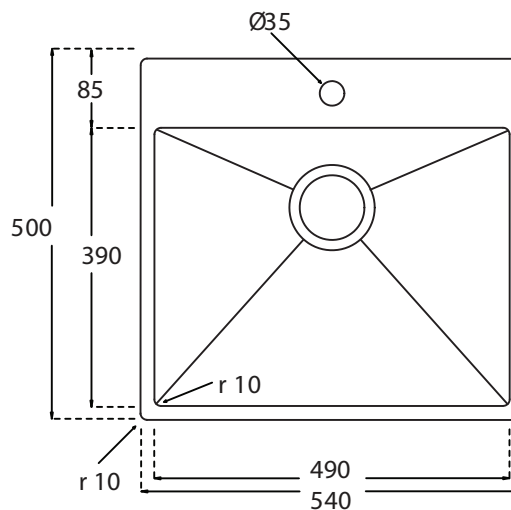

Kubus 540 Soft køkkenvask Udskæringsmål

Varenr.: 10258
VVS-nr.: 681366118

Godstykkelse: 1,2 mm
Min. skabsbredde: 600 mm

Fikseringsclips til nedfældning medfølger

LAVABO®

UDSKÆRINGSMÅL Nedfældning
AUSSPARURNG Einbau
CUTOUT Normal instalation

UDSKÆRINGSMÅL Planlimning
AUSSPARURNG Flächenbündig
CUTOUT Flush mount