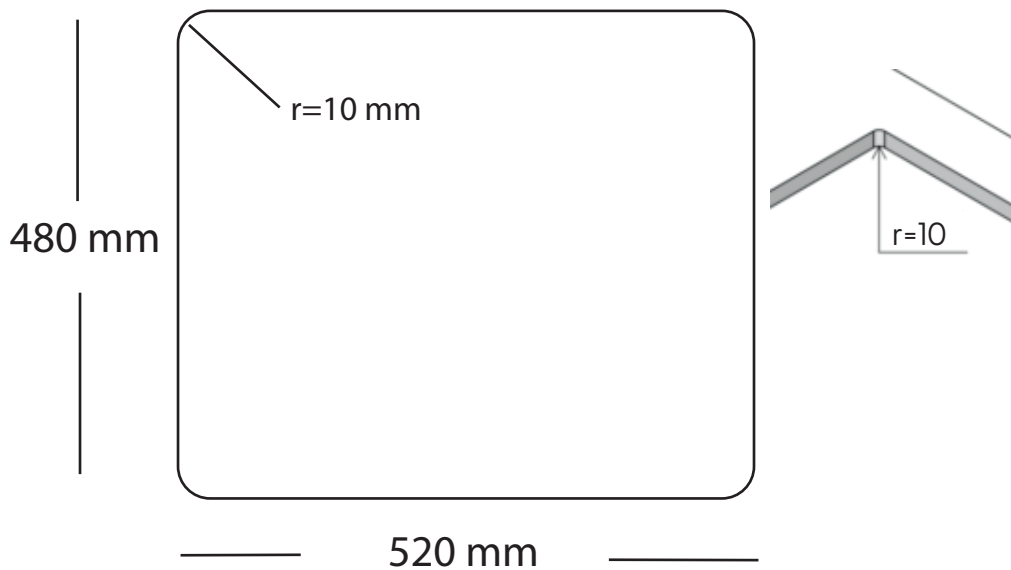

Kubus 540 Soft køkkenvask Udskæringsmål

Varenr.: 10258
VVS-nr.: 681366118

Godstykkelse: 1,2 mm
Min. skabsbredde: 600 mm

Fikseringsclips til nedfældning medfølger

LAVABO®

UDSKÆRINGSMÅL Nedfældning
AUSSPARURNG Einbau
CUTOUT Normal instalation

UDSKÆRINGSMÅL Planlimning
AUSSPARURNG Flächenbündig
CUTOUT Flush mount